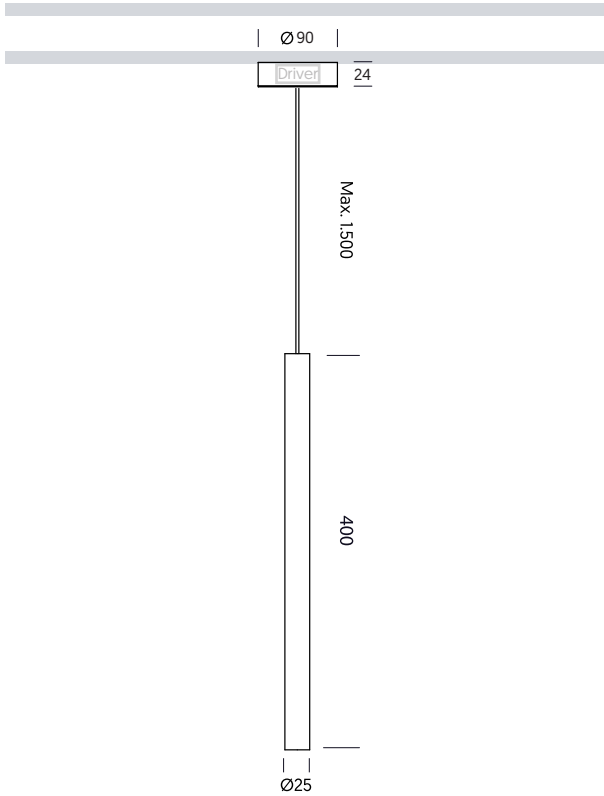

TUBE 25 SEMIRECESSED

SURFACE & PENDANTS

	W	mA	TEMP	LUM	CRI
FOCUS 25	6,3	500	2.700K	521	>90
			3.000K	559	
			4.000K	597	

TEC.DRAWINGS

SURFACE

* Disponible solo en version No-dimmable / Only Available for No dimmable version

RECESSED

LED 230V IP20

Tube -Recessed ≈ 6W > 500lm **TBP2 A 25 · · 2 R ··**
 Tube - Surface ≈ 6W > 500lm **TBP2 A 25 N · 2 S ··**

BASIC OPTIONS

NO DIM	N	No Dimmable							
3K	3	3000K							
2	2	25°							
S	S	Surface							
WS	WS	Satin White + Black	TBP2	A	25	N	3	2	S WB
BS	BS	Satin Black	TBP2	A	25	N	3	2	S BS

CUSTOMIZE OPTIONS

LED CONTROL

D Dimmable Dali TBP2 A 25 **D** · 2 **R** ··

LED COLOR TEMPERATURE

2 2700K TBP2 A 25 · **2** 2 · ·
4 4000K TBP2 A 25 · **4** 2 · ·

TIPO DE INSTALACION

R Recessed TBP2 A 25 · · 2 **R** ··