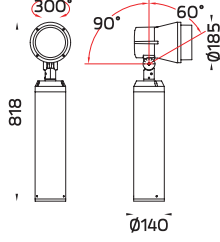

Glare shield
cap

Ring louver

SONIC

Mini SONIC Stand

Medium SONIC Stand

Mega SONIC Stand

SONIC - Stand

SPOTLIGHT