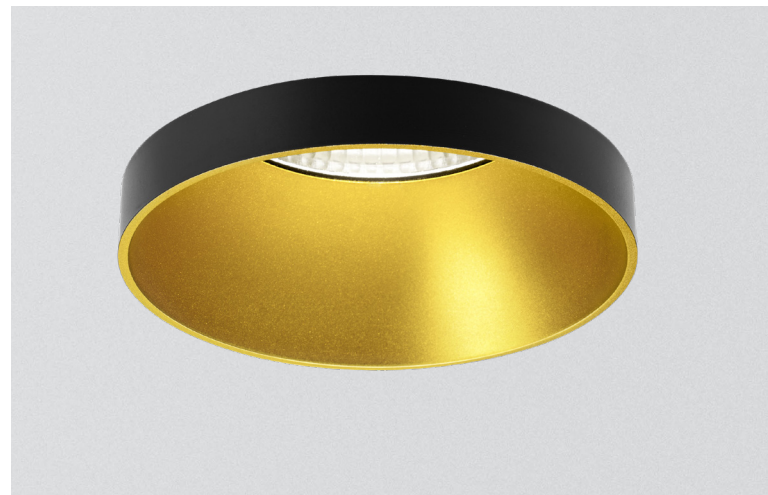

RINGO 2

RECESSEDS

	W	mA	TEMP	LUM	CRI
12W	11.8	350	2.700K	1.675	>82
			3.000K	1.870	>85
			4.000K	1.940	>85
18W	17.3	500	2.700K	2.455	>82
			3.000K	2.640	>85
			4.000K	2.730	>85
25W	25	700	2.700K	3.260	>82
			3.000K	3.505	>85
			4.000K	3.625	>85

TEC.DRAWINGS

ACCESSORIES

RINGO 2.2

LED	230V	IP54 EXT	IP20 INT	50.000h L90/B10	McAdam C2		
≈ 12W > 1700lm	RNG2 A 10	•	•	•	•	•	•
≈ 18W > 2300lm	RNG2 A 20	•	•	•	•	•	•
≈ 25W > 3300lm	RNG2 A 30	•	•	•	•	•	•

BASIC OPTIONS

NO DIM	N	No Dimmable							
3K	3	3000K							
30°		30°							
B		Clear Difusser							
WS		Satin White	RNG2 A	••	N	3	3	B	WS
BS		Satin Black	RNG2 A	••	N	3	3	B	BS

CUSTOMIZE OPTIONS

LED CONTROL									
PUSH	F	Dimmable Push	RNG2 A	••	F	•	•	•	•
DALI	D	Dimmable Dali	RNG2 A	••	D	•	•	•	•
LED COLOR TEMPERATURE									
2.7K	2	2700K	RNG2 A	••	•	2	•	•	•
4K	4	4000K	RNG2 A	••	•	4	•	•	•
LED BEAM ANGLE									
2	2	20° - 30°	RNG2 A	••	•	•	2	•	•
3	3	30°	RNG2 A	••	•	•	3	•	•
6	6	>60°	RNG2 A	••	•	•	6	•	•
LED COMPLEMENTS									
A	A	Ice Difusser	RNG2 A	••	•	•	•	A	•
COLOURS									
GD	GD	Gold	RNG1 A	••	•	•	•	•	GD