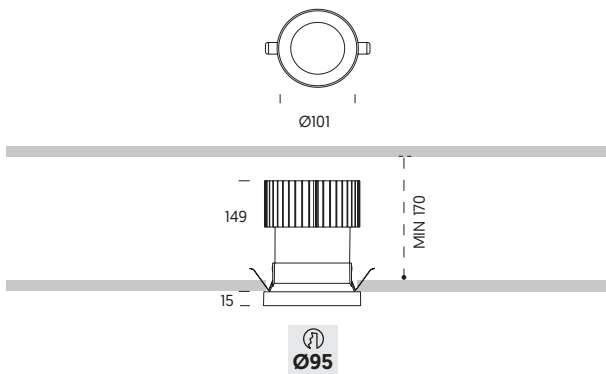

TEC.DRAWINGS

ACCESSORIES

RINGO 2.2

LED	230V	IP54 EXT	IP20 INT	50.000h L90/B10	McAdam C2		
≈ 12W > 1700lm	RNG2 A 10	•	•	•	•	•	•
≈ 18W > 2300lm	RNG2 A 20	•	•	•	•	•	•
≈ 25W > 3300lm	RNG2 A 30	•	•	•	•	•	•

BASIC OPTIONS