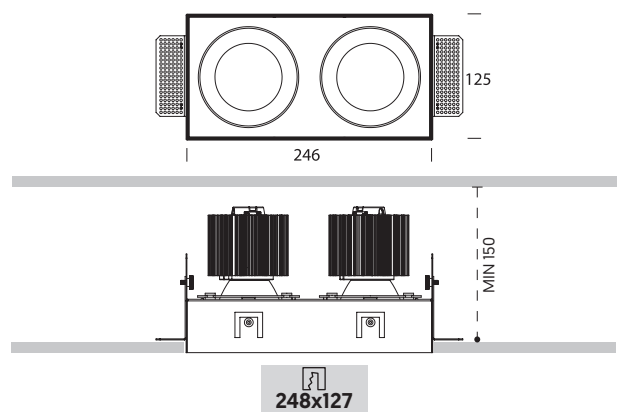

TEC.DRAWINGS

RINGO BOX 2.1 FRAMELESS

RINGO BOX 2.2 FRAMELESS

LED		230V	IP23 EXT				McAdam C2
Ringo 2.1	≈ 11W	> 1600lm	RF21	A	10	• • • • •	• • • • •
	≈ 17W	> 2400lm	RF21	A	20	• • • • •	• • • • •
	≈ 25W	> 3200lm	RF21	A	30	• • • • •	• • • • •
Ringo 2.2	≈ 22W	> 2x1600lm	RF22	A	10	• • • • •	• • • • •
	≈ 34W	> 2x2400lm	RF22	A	20	• • • • •	• • • • •
	≈ 50W	> 2x3200lm	RF22	A	30	• • • • •	• • • • •