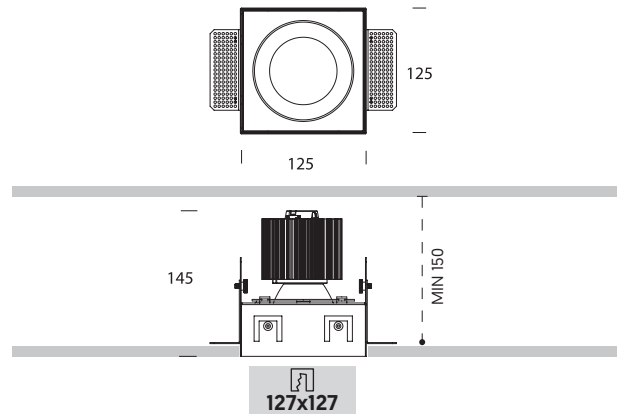

TEC.DRAWINGS

RINGO BOX 2.1 FRAMELESS

RINGO BOX 2.2 FRAMELESS

LED		230V	IP23 EXT				McAdam C2
Ringo 2.1	≈ 11W	> 1600lm	RF21	A	10	• • • • •	• • • • •
	≈ 17W	> 2400lm	RF21	A	20	• • • • •	• • • • •
	≈ 25W	> 3200lm	RF21	A	30	• • • • •	• • • • •
Ringo 2.2	≈ 22W	> 2x1600lm	RF22	A	10	• • • • •	• • • • •
	≈ 34W	> 2x2400lm	RF22	A	20	• • • • •	• • • • •
	≈ 50W	> 2x3200lm	RF22	A	30	• • • • •	• • • • •