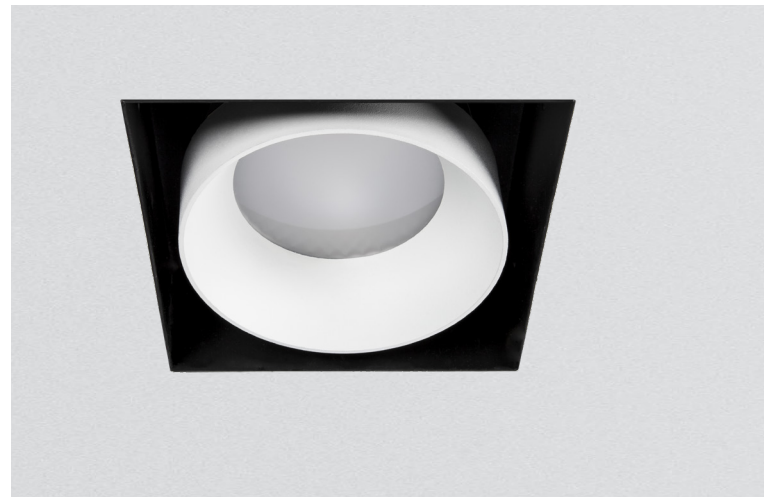

RINGO BOX 2 FRAMELESS

CARDANS

	W	mA	TEMP	LUM	CRI
12W	11.8	350	2.700K	1.675	>82
			3.000K	1.870	>85
			4.000K	1.940	>85
18W	17.3	500	2.700K	2.455	>82
			3.000K	2.640	>85
			4.000K	2.730	>85
25W	25	700	2.700K	3.260	>82
			3.000K	3.505	>85
			4.000K	3.625	>85

TEC.DRAWINGS

RINGO BOX 2.1 FRAMELESS

RINGO BOX 2.2 FRAMELESS

LED		230V	IP23 EXT				McAdam C2
Ringo 2.1	≈ 11W	> 1600lm	RF21	A	10	• • • • •	• • • • •
	≈ 17W	> 2400lm	RF21	A	20	• • • • •	• • • • •
	≈ 25W	> 3200lm	RF21	A	30	• • • • •	• • • • •
Ringo 2.2	≈ 22W	> 2x1600lm	RF22	A	10	• • • • •	• • • • •
	≈ 34W	> 2x2400lm	RF22	A	20	• • • • •	• • • • •
	≈ 50W	> 2x3200lm	RF22	A	30	• • • • •	• • • • •

BASIC OPTIONS

	N	No Dimmable								
	3	3000K								
	3	34°								
	B	Clear Difusser								
	WS	Satin White/Black	RF21	A	••	N	3	3	B	WS
			RF22	A	••	N	3	3	B	WS
	BS	Satin Black	RF21	A	••	N	3	3	B	BS
			RF22	A	••	N	3	3	B	BS