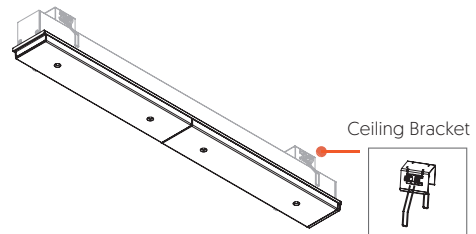

Eiemplo de combinaciones
Some example of combinations

! IMPORTANTE: Una alimentación para máximo 10 metros.
ATTENTION: Maximum 10 meters per one power supply.

COMPLEMENTS CODES
FRAMELESS VERSION

Interior Joint
CPIXEL00034RW
*Only for continuos

Ceiling Bracket Pixel
CPIXEL00039RW

End cap
White CPIXEL00033WS
Black CPIXEL00033BL

Ref.	Lenght		Ceiling strip
Pixel 05	582 mm	584x45	2
Pixel 11	1154 mm	1156x45	2
Pixel 17	1726 mm	1728x45	2

INDIVIDUAL VERSION