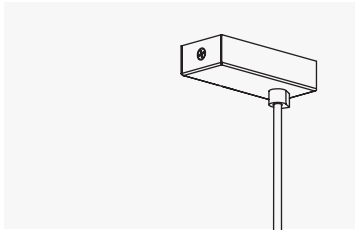

CONTINUOS VERSION

⚠ IMPORTANTE: Una alimentación para máximo 10 metros.
ATTENTION: Maximium 10 meters per one power supply.

OPTICS OPTIONS

COMPLEMENTS CODES
PENDANT VERSION

Electrical Susp. NO-DIM
1.5m White CPIXEL00036BL
1.5m Black CPIXEL00036NE