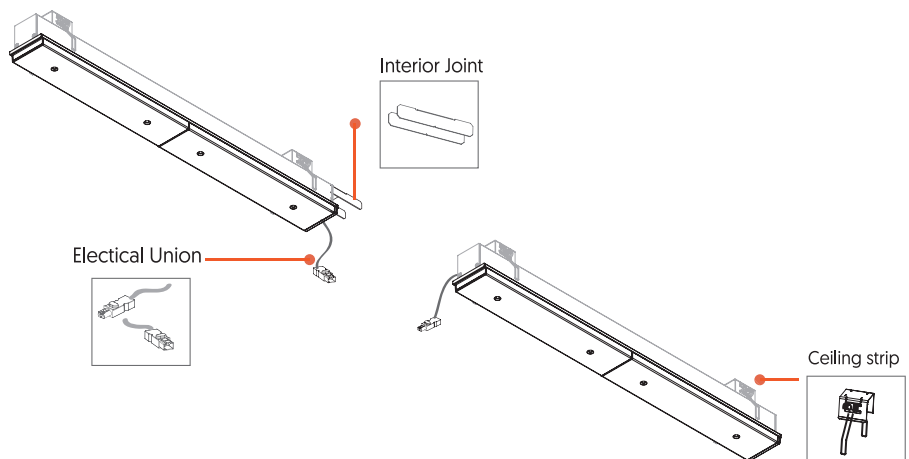

CONTINUOUS VERSION

Ref.	mm	Ele. Union	Joint	Strp
Pixel 05 + 05	1160	1m	1	4
Pixel 05 + 11	1732	1m	1	4
Pixel 05 + 14	2304	1,5m	1	4
Pixel 11 + 11	2304	1,5m	1	4
Pixel 11 + 17	2876	2m	1	4
Pixel 17 + 17	3448	2m	1	4

Ejemplo de combinaciones
Some example of combinations