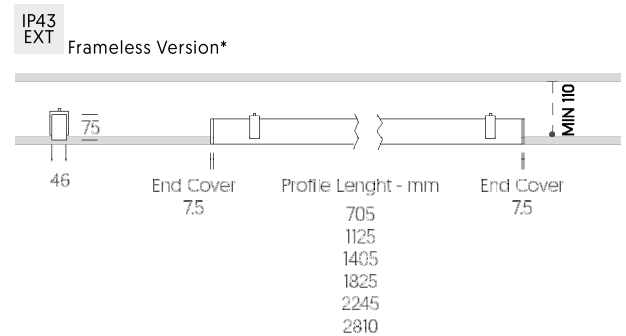

TEC.DRAWINGS