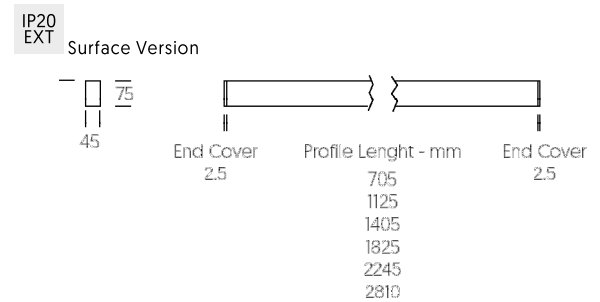

TEC.DRAWINGS