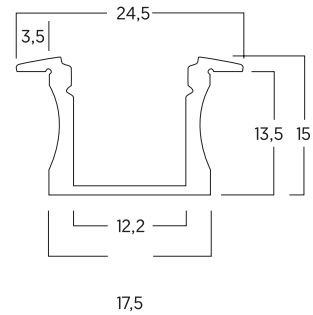

LINE MINI E15

LED STRIPS

LED IP20

LINE MINI E15 LNEM X 15 • X 9 ○ AL

CUSTOMIZE OPTIONS

LENGHT

1	1 Meter	LNEM	X	••	1	•	•	•	••
2	2 Meters	LNEM	X	••	2	•	•	•	••

LED COMPLEMENTS

TEC.DRAWINGS

LINE MINI E15

COMPLEMENTS

LINE MINI E15	Top End	LNEM	X	15	X	X	X	X	X	AL
	Top End Input Cable	LNEM	X	15	X	X	X	X	X	AL