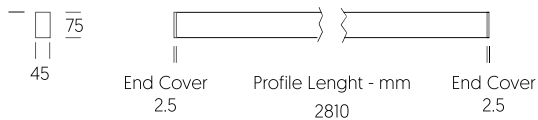

LINE R TRACK

PROFILES

	W	mm	mA	TEMP	LUM	CRI
LINE_07	14	705	250	3.000K	2.325	>85
				4.000K	2.499	
LINE_11	22	1.125	250	3.000K	3.720	>85
				4.000K	3.999	
LINE_14	28	1.405	250	3.000K	4.650	>85
				4.000K	4.998	
LINE_18	35	1.825	250	3.000K	6.045	>85
				4.000K	6.498	
LINE_22	45	2.245	250	3.000K	7.440	>85
				4.000K	7.998	
LINE_28	56	2.810	250	3.000K	9.300	>85
				4.000K	9.997	

TEC.DRAWINGS

Luminarias compatibles con los siguientes carriles: / The luminaires are compatible with the following rails:
NA Globaltrac PRO, Concord, Eutrack 25101, Hoffmeister, IG STD 677, Ivela, Stucchi and Unipro T3.