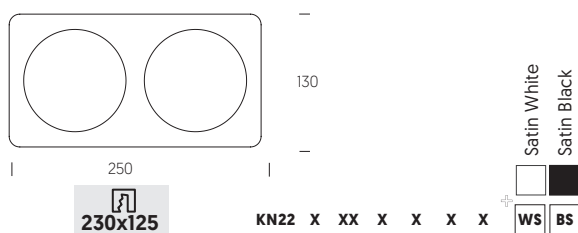

LED	230V	IP54 EXT	IP20 INT	50,000h L90/B10	McAdam C2
≈ 12W > 1700lm	KN02	A	10	• • • • • • • •	• • • • • • • •
≈ 18W > 2300lm	KN02	A	20	• • • • • • • •	• • • • • • • •
≈ 25W > 3300lm	KN02	A	30	• • • • • • • •	• • • • • • • •

BASIC OPTIONS

NO DIM	N	No Dimmable							
3K	3	3000K							
3	3	30° - 40°							
B	B	Clear Difusser							
WS	WS	Satin White	KN02	A	• •	N	3	4	B WS
BS	BS	Satin Black	KN02	A	• •	N	3	4	B BS

CUSTOMIZE OPTIONS

LED CONTROL									
PUSH	F	Dimmable Push	KN02	A	• •	F	• • • • • •	• • • • • •	• •
DALI	D	Dimmable Dali	KN02	A	• •	D	• • • • • •	• • • • • •	• •
LED COLOR TEMPERATURE									
2.7K	2	2700K	KN02	A	• •	•	2	• • • • • •	• •
4K	4	4000K	KN02	A	• •	•	4	• • • • • •	• •
LED BEAM ANGLE									
1	1	10° - 20°	KN02	A	• •	• • • • • •	2	• • • • • •	• •
6	6	>60°	KN02	A	• •	• • • • • •	6	• • • • • •	• •
LED COMPLEMENTS									
A	A	Ice Difusser	KN02	A	• •	• • • • • •	A	• • • • • •	• •
COLOURS									
GD	GD	Gold	KN02	A	• •	• • • • • •	• • • • • •	• • • • • •	GD

Wifi or Bluetooth version and other colors, please consult it.