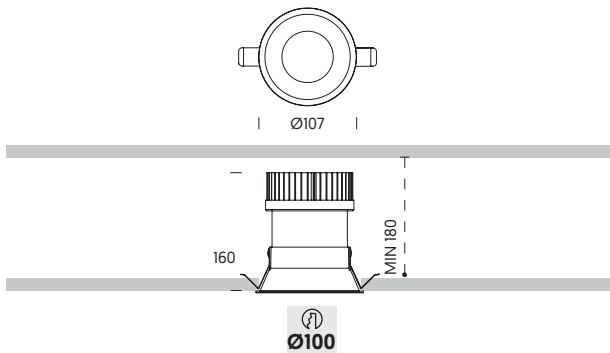

TEC.DRAWINGS

ACCESSORIES

KONO 2.2

LED	230V	IP54 EXT	IP20 INT	50,000h L90/B10	McAdam C2
≈ 12W > 1700lm	KN02	A	10	• • • • • • • •	• • • • • • • •
≈ 18W > 2300lm	KN02	A	20	• • • • • • • •	• • • • • • • •
≈ 25W > 3300lm	KN02	A	30	• • • • • • • •	• • • • • • • •