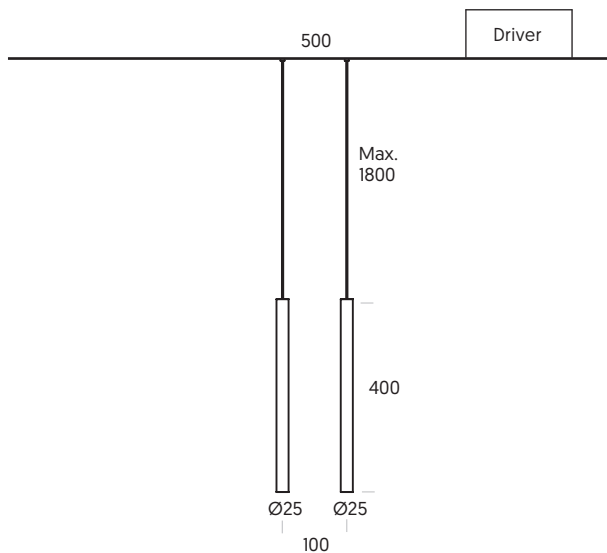

CLICK TUBE 25

LINEAR SYSTEMS

	W	mA	TEMP	LUM	CRI
TUBE 25	12,6	500	2.700K	2x521	>90
			3.000K	2x559	
			4.000K	2x597	

TEC.DRAWINGS

≈ 6W > 500lm **KTB2 A 25** • • **2 A** ••

BASIC OPTIONS

	N	No Dimmable								
	3	3000K								
	2	25°								
	A	Ice Difusser								
	WS	Satin White	KTB2	A	25	N	3	2	A	WS
	BS	Satin Black	KTB2	A	25	N	3	2	A	BS