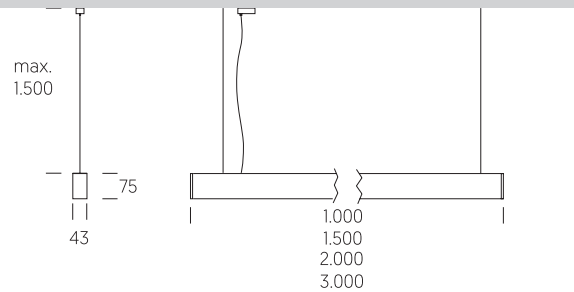

TEC.DRAWINGS

PENDANT VERSION