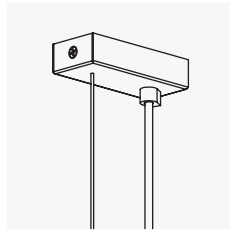

Electrical Susp. DIM
White CCLICK20BL000
Black CCLICK20NE000