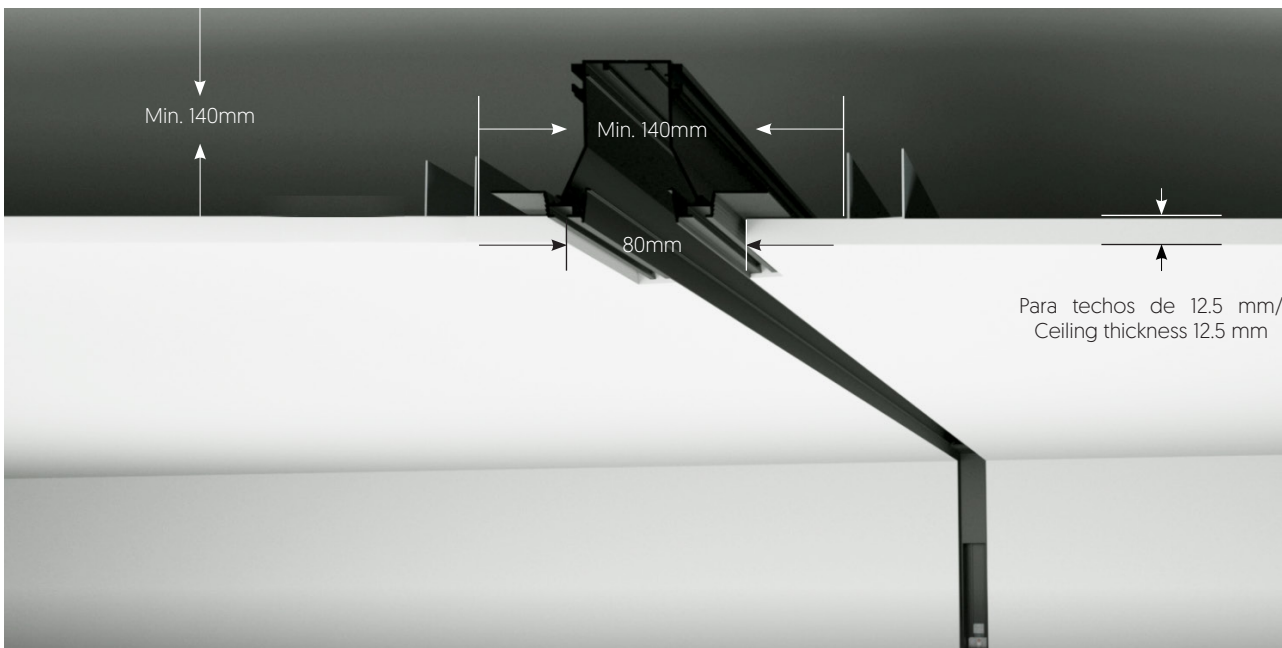

TEC.DRAWINGS

PENDANT VERSION