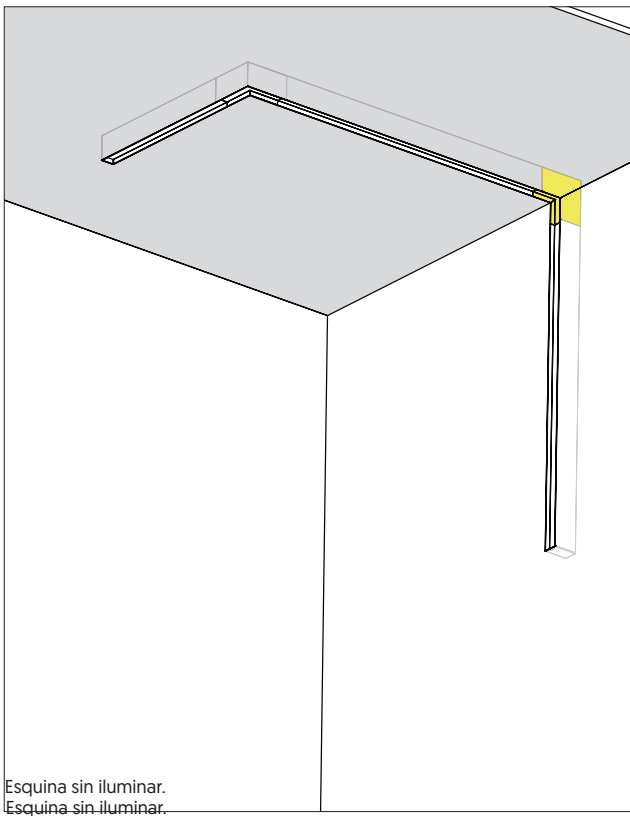

CLICK CORNER CEILING-WALL