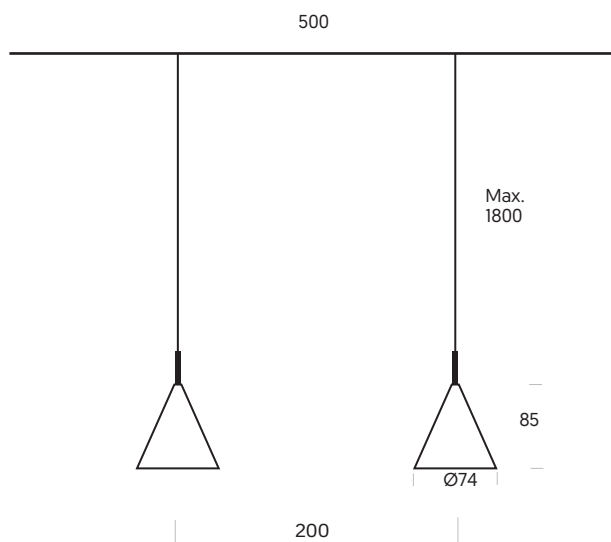

CLICK MONT

LINEAR SYSTEMS

	W	mA	TEMP	LUM	CRI
MONT	10	300	3.000K	2x755	>80

TEC.DRAWINGS

DETAIL PHOTO

Détail intérieur du Mont
Dettagli interni del Mont

LED 230V

Mont Click ≈10W >2x750lm **KMT2 A 05 • • 3 A ••**