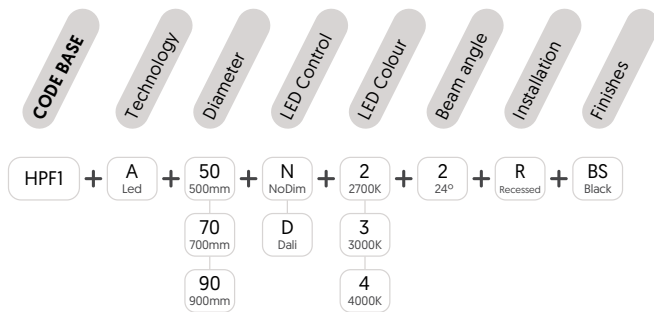

## SPECIFICATIONS

Qualities

Led Colour

Regulation

Beam Angle

Finish

Diffuser

Installation

## REFERENCE CODE

## LIGHT SOURCE

	W	mA	TEMP	LUM	CRI
Ø 500	22	150	2.700K	4 x 495	>90
			3.000K	4 x 505	
			4.000K	4 x 525	
Ø 700	35	150	2.700K	6 x 495	>90
			3.000K	6 x 505	
			4.000K	6 x 525	
Ø 900	44	150	2.700K	8 x 495	>90
			3.000K	8 x 505	
			4.000K	8 x 525	