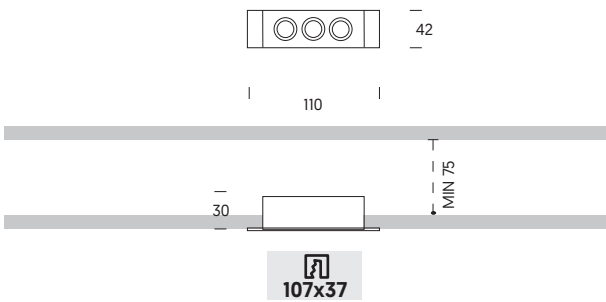

LED	230V	IP20 EXT
3P	≈6W > 640lm	<b>DOTX A 03</b> . . . A ..
5P	≈ 10W > 1.000lm	<b>DOTX A 05</b> . . . A ..
10P	≈ 20W > 2.000lm	<b>DOTX A 10</b> . . . A ..

## TEC.DRAWINGS

DOT 3

DOT 5

DOT 10