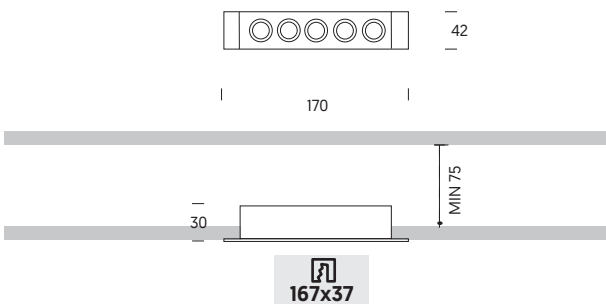

LED	230V	IP20 EXT
3P	≈6W > 640lm	<b>DOTX A 03</b> . . . A ..
5P	≈ 10W > 1.000lm	<b>DOTX A 05</b> . . . A ..
10P	≈ 20W > 2.000lm	<b>DOTX A 10</b> . . . A ..

## TEC.DRAWINGS

DOT 3

DOT 5

DOT 10