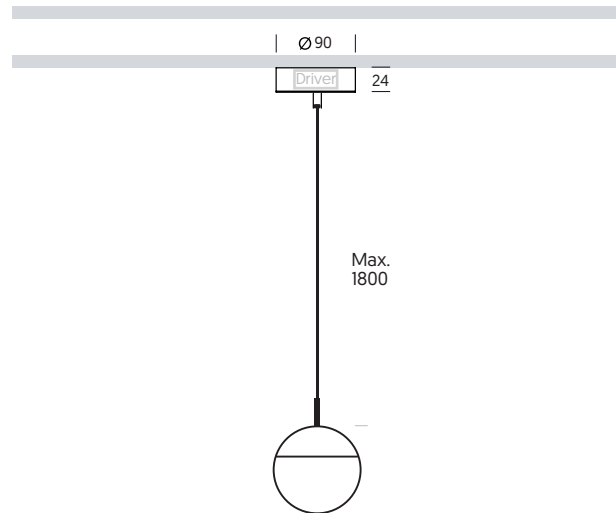

SURFACE

* Disponible solo en version No-dimmable / Only Available for No dimmable version