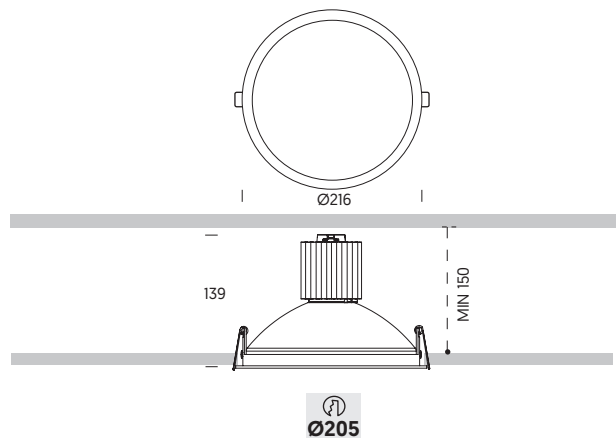

TEC.DRAWINGS

Wifi or Bluetooth version and other colors, please consult it.