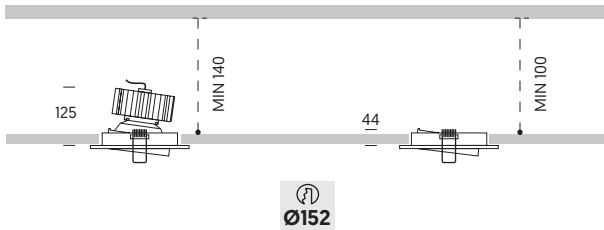

192Q C 1C X X X X ..

192Q E 1C X X X X ..

≈ 12W > 1700lm	192Q A 10	X	..
≈ 18W > 2300lm	192Q A 20	X	..
≈ 25W > 3300lm	192Q A 30	X	..

TEC.DRAWINGS

BASIC OPTIONS

NO DIM	N	No Dimmable							
3K	3	3000K							
5	5	50°							
X	X	No Difusser							
WS	WS	Satin White	192Q	A	..	N	3	3	X WS