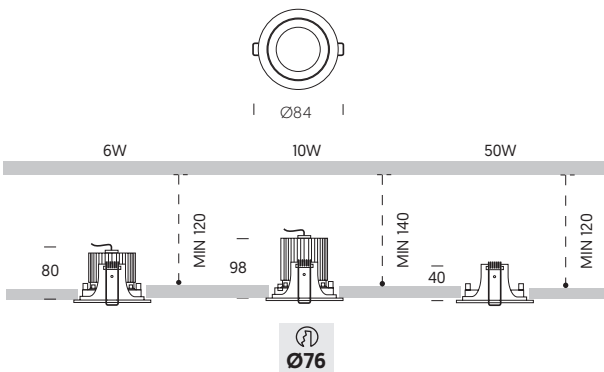

181

RECESSEDS

	W	mA	TEMP	LUM	CRI
6W	6.2	350	2.700K	570	>90
			3.000K	595	
			4.000K	635	
10W	10.4	300	2.700K	1.005	>95
			3.000K	1.070	
			4.000K	1.135	

181X E 50 X X X X ..

181X D 50 X X X X ..

≈ 6W > 600lm 181X A 06 . . 4 . .
 ≈ 10W > 1000lm 181X A 10

BASIC OPTIONS

	N	No Dimmable							
	3	3000K							
	4	40°							
	B	Clear Difusser							
	WS	Satin White	181X	A	..	N	3	4	B WS

TEC.DRAWINGS

CUSTOMIZE OPTIONS

LED CONTROL									
	F	Dimmable Push	181X	A	..	F
	D	Dimmable Dali	181X	A	..	D
LED COLOR TEMPERATURE									
	2	2700K	181X	A	..	.	2	.	..
	4	4000K	181X	A	..	.	4	.	..
LED BEAM ANGLE									
	1	16°	181X	A	10	.	.	1	..
	2	24°	181X	A	10	.	.	2	..
LED COMPLEMTS									
	A	Ice Difusser	181X	A	A ..
COLOURS									
	AL	Aluminium	181X	A	AL
	AB	Aluminium + Black	181X	A	AB
	WB	White + Black	181X	A	WB