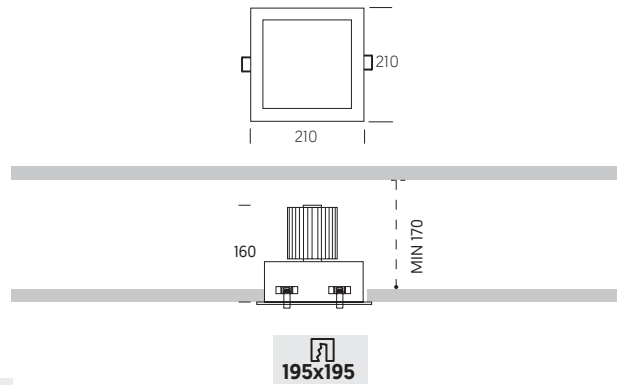

TEC.DRAWINGS

Wifi or Bluetooth version and other colors, please consult it.