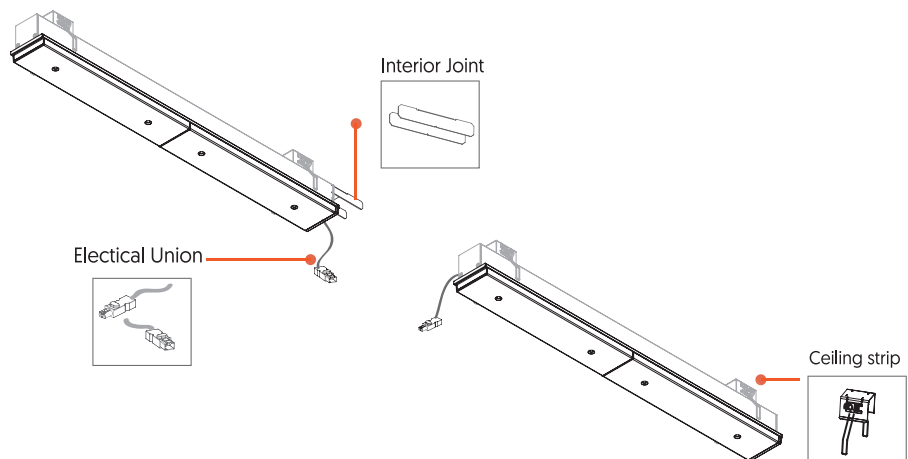

CONTINUOUS VERSION

Ref.	mm	Ele. Union	Joint	Strp
Pixel 05 + 05	1160	1m	1	4
Pixel 05 + 11	1732	1m	1	4
Pixel 05 + 14	2304	1,5m	1	4
Pixel 11 + 11	2304	1,5m	1	4
Pixel 11 + 17	2876	2m	1	4
Pixel 17 + 17	3448	2m	1	4

Ejemplo de combinaciones
Some example of combinations