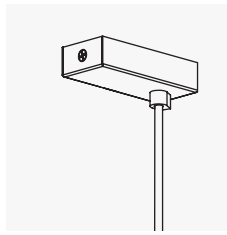

CONTINUOS VERSION

⚠ IMPORTANTE: Una alimentación para máximo 10 metros.
ATTENTION: Maximum 10 meters per one power supply.

OPTICS OPTIONS

COMPLEMENTS CODES
PENDANT VERSION

Electrical Susp. NO-DIM
1.5m White CPIXEL00036BL
1.5m Black CPIXEL00036NE