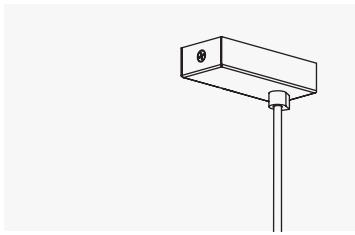

CONTINUOS VERSION

⚠ IMPORTANTE: Una alimentación para máximo 10 metros.
ATTENTION: Maximum 10 meters per one power supply.

OPTICS OPTIONS

COMPLEMENTS CODES
PENDANT VERSION

Electrical Susp. NO-DIM
1.5m White CPIXEL00036BL
1.5m Black CPIXEL00036NE