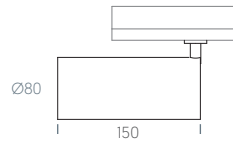

Focus Track

Proyector compacto, cuerpo de aluminio,
Ideal para crear varias escenas en un
mismo espacio

*The compact projector, his body is made
in aluminum. Ideal for creating multiple
scenes in one space.*

Acabados /Finishies

Regulación/ Transformer type

No dim

Angulo apertura / Beam angle

Temperatura de Color /Color temperature

3000K-4000K

Montaje/Mounting

Carril/Track

FOCUS 95

LED Vossloh
24W - 3840lm - CRI >85

FOCUS 80

LED Vossloh
20.7W - 3005lm - CRI >85

FOCUS 55

LED Vossloh
12.2W - 1345lm - CRI >95

Acabados /Finishies

Aluminium

Plastic

Equipo electrico en el interior del adaptador
The electronic modulo is inside the adapter

Carril / Track