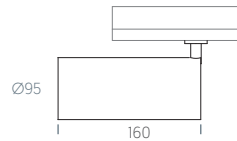

Focus Track

Proyector compacto, cuerpo de aluminio,
Ideal para crear varias escenas en un
mismo espacio

*The compact projector, his body is made
in aluminum. Ideal for creating multiple
scenes in one space.*

Acabados /Finishies

Regulación/ Transformer type

No dim

Angulo apertura / Beam angle

Temperatura de Color /Color temperature

3000K-4000K

Montaje/Mounting

Carril/Track

FOCUS 95

LED Vossloh
24W - 3840lm - CRI >85

FOCUS 80

LED Vossloh
20.7W - 3005lm - CRI >85

FOCUS 55

LED Vossloh
12.2W - 1345lm - CRI >95

Acabados /Finishies

Aluminium

Plastic

Equipo electrico en el interior del adaptador
The electronic modulo is inside the adapter

Carril / Track