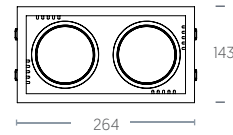

Cardan 90

Cardan 90

Luminaria disponible en 2 tamaños.
Luminaire available in 2 sizes

Acabados / Finishes  30°

 Blanco con caja negra
White with black box

Regulación
Transformer type
No dim - Dali

Ángulo apertura
Beam angle
14° - 34° - 50°

Temperatura de Color
Colour temperature
2700°K - 3000°K - 4000°K

CRI
>82 - 85

Montaje / Mounting
Empotrable / Recessed

Cardan 90-1

LED Panasonic
11.8W - 1870 lm - CRI 85
17.3W - 2640 lm - CRI 85
25W - 3505 lm - CRI 85

 137 x 137mm

LED Panasonic
2x11.8W - 2x1870 lm - CRI 85
2x17.3W - 2x2640 lm - CRI 85
2x25W - 2x3505 lm - CRI 85

 137 x 259mm

Cardan 90-2

Min.
170 mm