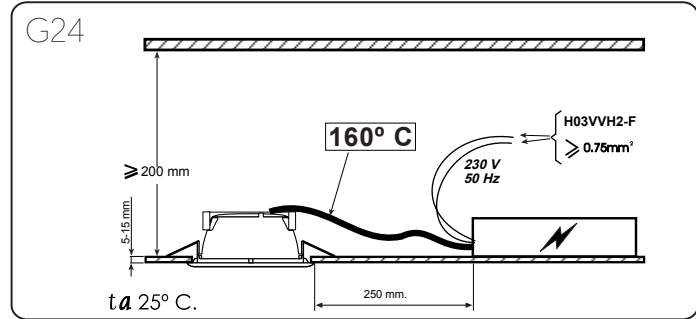

GU 4

MAX. 35W
12 V
QR-CBC-35
GU 4

	106	IP23 EXT 59 mm	GU 5.3 GU 10	100	120 mm		203	IP44 EXT 92 mm	GU 5.3 GU 10	120 mm
	106/35	IP23 EXT 43 mm	GU 4	100	120 mm		204	IP44 EXT 92 mm	GU 5.3 GU 10	120 mm
	131	IP23 EXT 59 mm	GU 5.3 GU 10	100	120 mm		200	IP44 EXT 92 mm	GY 6.35	118mm
	120	IP23 EXT 75 mm	GU 5.3 GU 10	60	120 mm					
	121	IP23 EXT 75 mm	GU 5.3 GU 10	60	120 mm					
	127	IP23 EXT 59 mm	GU 5.3 GU 10	72	120 mm					
	128	IP23 EXT 75 mm	GU 5.3 GU 10	60	120 mm					
	160	IP23 EXT 85 mm	GU 5.3 GU 10	24	150 mm					
	161	IP23 EXT 92 mm	GU 5.3 GU 10	24	150 mm					
	105/35	IP23 EXT 52 mm	GU 4	96	120 mm					
							5000	IP33 EXT 190 x 190 mm	G24 d2-18w d3-26w q4-26/32w	