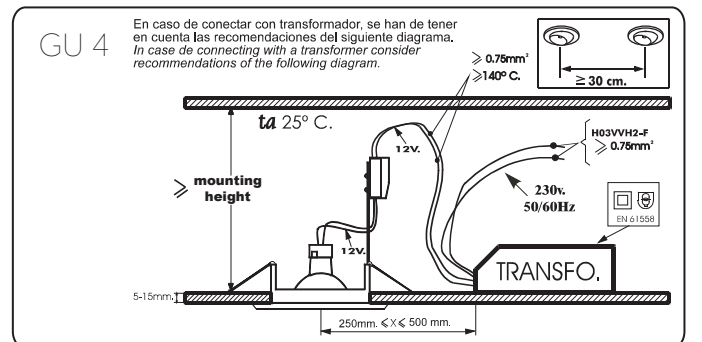

GU 4

MAX. 35W
12 V
QR-CBC-35
GU 4

	106	IP23 EXT 59 mm	GU 5.3 GU 10	100	120 mm		203	IP44 EXT 92 mm	GU 5.3 GU 10	120 mm
	106/35	IP23 EXT 43 mm	GU 4	100	120 mm		204	IP44 EXT 92 mm	GU 5.3 GU 10	120 mm
	131	IP23 EXT 59 mm	GU 5.3 GU 10	100	120 mm		200	IP44 EXT 92 mm	GY 6.35	118mm
	120	IP23 EXT 75 mm	GU 5.3 GU 10	60	120 mm					
	121	IP23 EXT 75 mm	GU 5.3 GU 10	60	120 mm					
	127	IP23 EXT 59 mm	GU 5.3 GU 10	72	120 mm					
	128	IP23 EXT 75 mm	GU 5.3 GU 10	60	120 mm					
	160	IP23 EXT 85 mm	GU 5.3 GU 10	24	150 mm					
	161	IP23 EXT 92 mm	GU 5.3 GU 10	24	150 mm					
	105/35	IP23 EXT 52 mm	GU 4	96	120 mm					
							5000	IP33 EXT 190 x 190 mm	G24 d2-18w d3-26w q4-26/32w	