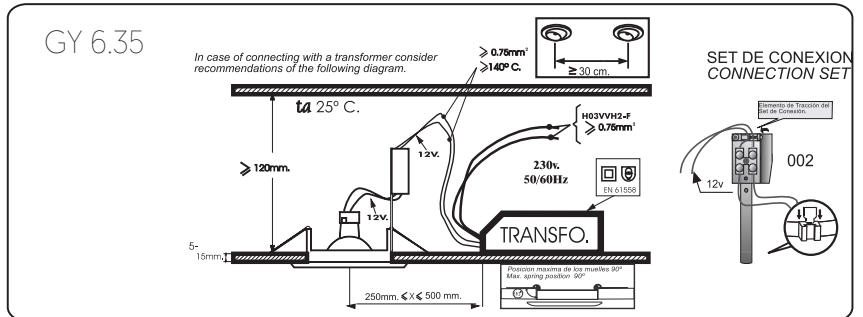

GU 4

MAX. 35W
12 V
QR-CBC-35
GU 4

	106	IP23 EXT 59 mm	GU 5.3 GU 10	100	120 mm		203	IP44 EXT 92 mm	GU 5.3 GU 10	120 mm
	106/35	IP23 EXT 43 mm	GU 4	100	120 mm		204	IP44 EXT 92 mm	GU 5.3 GU 10	120 mm
	131	IP23 EXT 59 mm	GU 5.3 GU 10	100	120 mm		200	IP44 EXT 92 mm	GY 6.35	118mm
	120	IP23 EXT 75 mm	GU 5.3 GU 10	60	120 mm					
	121	IP23 EXT 75 mm	GU 5.3 GU 10	60	120 mm					
	127	IP23 EXT 59 mm	GU 5.3 GU 10	72	120 mm					
	128	IP23 EXT 75 mm	GU 5.3 GU 10	60	120 mm					
	160	IP23 EXT 85 mm	GU 5.3 GU 10	24	150 mm					
	161	IP23 EXT 92 mm	GU 5.3 GU 10	24	150 mm					
	105/35	IP23 EXT 52 mm	GU 4	96	120 mm					
							5000	IP33 EXT 190 x 190 mm	G24 d2-18w d3-26w q4-26/32w	