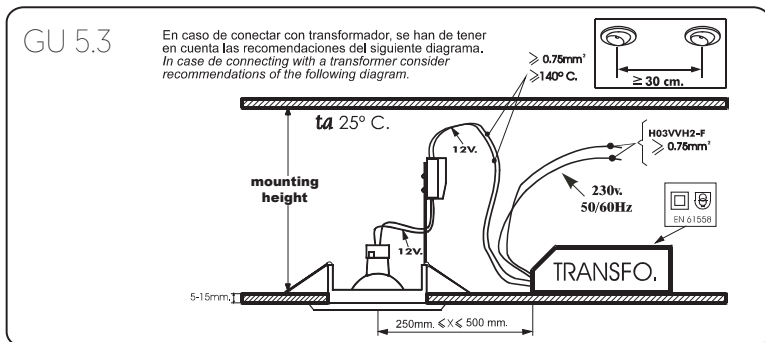

GU 4

MAX. 35W
12 V
QR-CBC-35
GU 4

	106	IP23 EXT 59 mm	GU 5.3 GU 10	100	120 mm		203	IP44 EXT 92 mm	GU 5.3 GU 10	120 mm
	106/35	IP23 EXT 43 mm	GU 4	100	120 mm		204	IP44 EXT 92 mm	GU 5.3 GU 10	120 mm
	131	IP23 EXT 59 mm	GU 5.3 GU 10	100	120 mm		200	IP44 EXT 92 mm	GY 6.35	118mm
	120	IP23 EXT 75 mm	GU 5.3 GU 10	60	120 mm					
	121	IP23 EXT 75 mm	GU 5.3 GU 10	60	120 mm					
	127	IP23 EXT 59 mm	GU 5.3 GU 10	72	120 mm					
	128	IP23 EXT 75 mm	GU 5.3 GU 10	60	120 mm					
	160	IP23 EXT 85 mm	GU 5.3 GU 10	24	150 mm					
	161	IP23 EXT 92 mm	GU 5.3 GU 10	24	150 mm					
	105/35	IP23 EXT 52 mm	GU 4	96	120 mm					
							5000	IP33 EXT 190 x 190 mm	G24 d2-18w d3-26w q4-26/32w	