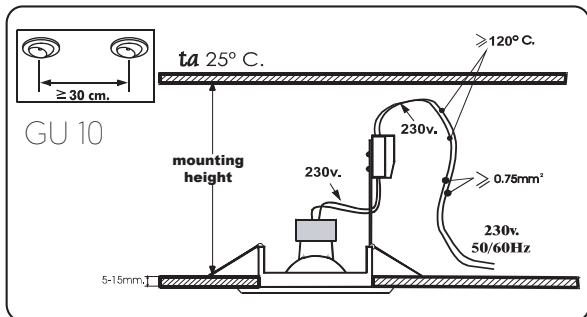

GU 4

MAX. 35W
12 V
QR-CBC-35
GU 4

	106	IP23 EXT 59 mm	GU 5.3 GU 10	100	120 mm		203	IP44 EXT 92 mm	GU 5.3 GU 10	120 mm
	106/35	IP23 EXT 43 mm	GU 4	100	120 mm		204	IP44 EXT 92 mm	GU 5.3 GU 10	120 mm
	131	IP23 EXT 59 mm	GU 5.3 GU 10	100	120 mm		200	IP44 EXT 92 mm	GY 6.35	118mm
	120	IP23 EXT 75 mm	GU 5.3 GU 10	60	120 mm					
	121	IP23 EXT 75 mm	GU 5.3 GU 10	60	120 mm					
	127	IP23 EXT 59 mm	GU 5.3 GU 10	72	120 mm					
	128	IP23 EXT 75 mm	GU 5.3 GU 10	60	120 mm					
	160	IP23 EXT 85 mm	GU 5.3 GU 10	24	150 mm					
	161	IP23 EXT 92 mm	GU 5.3 GU 10	24	150 mm					
	105/35	IP23 EXT 52 mm	GU 4	96	120 mm					
							5000	IP33 EXT 190 x 190 mm	G24 d2-18w d3-26w q4-26/32w	