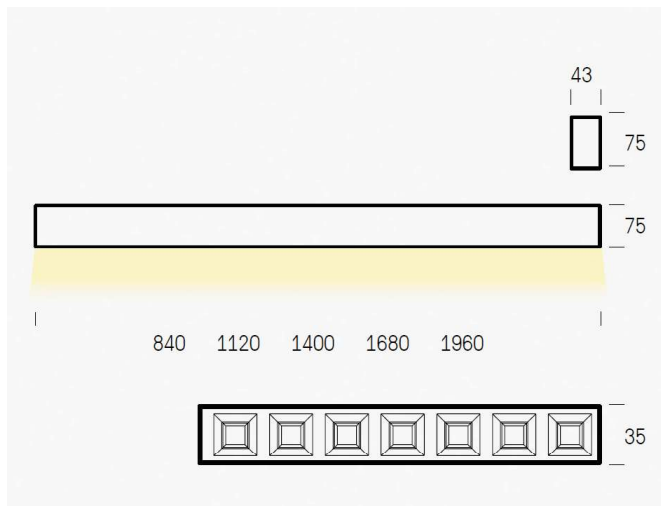

DARK LIGHT

Linear System

Un diseño modular y unas ópticas especiales con gran flujo lumínico hacen a este perfil perfecto para zonas de trabajo. Gracias a la posición de los puntos de luz el deslumbramiento se reduce al mínimo, otorgando un gran confort visual al espacio.

A modular design and a special optics with large luminous flux makes this profile perfect for working areas. Thanks to the position of the light points, glare gets reduced to the minimum, giving a great visual confort to the space.

DARK PROFILES

Medida	W	LUM	CRI
84cm	29.6	>5220 lm	>90
112cm	39.4	>6950 lm	>90
140cm	49.3	>8690 lm	>90
168cm	59.1	>10425 lm	>90
196cm	69	>12165 lm	>90

TEC.DRAWINGS

LED 230V IP20

BASIC OPTIONS

- N** No Dimmable
- 3** 3000K
- 3** 30°
- S** Surface Version
- BS** Satin Black