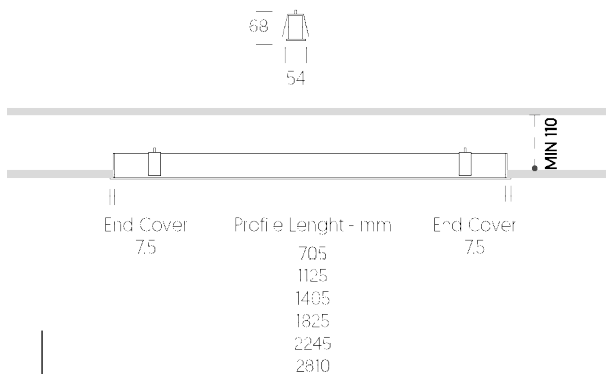

TEC.DRAWINGS

CUSTOMIZE OPTIONS

LED CONTROL

PUSH	F	Dimmable Push	LNXE	A	••	F	•	9	•	••
DALI	D	Dimmable Dali	LNXE	A	••	D	•	9	•	••

LED COLOR TEMPERATURE

4K	4	4000K	LNXE	A	••	•	4	9	•	••