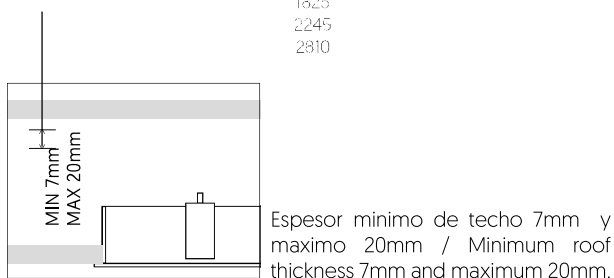

TEC.DRAWINGS

CUSTOMIZE OPTIONS

LED CONTROL

PUSH	F	Dimmable Push	LNXE	A	••	F	•	9	•	••
DALI	D	Dimmable Dali	LNXE	A	••	D	•	9	•	••

LED COLOR TEMPERATURE

4K	4	4000K	LNXE	A	••	•	4	9	•	••