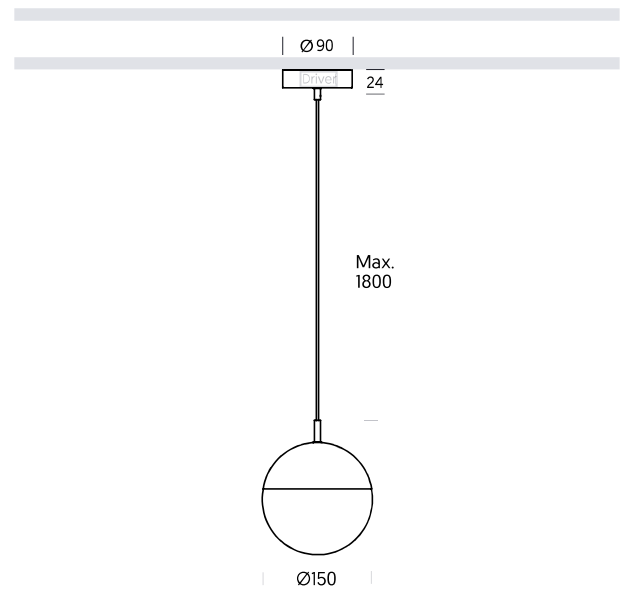

SURFACE

* Disponible solo en version No-dimmable / Only Available for No dimmable version