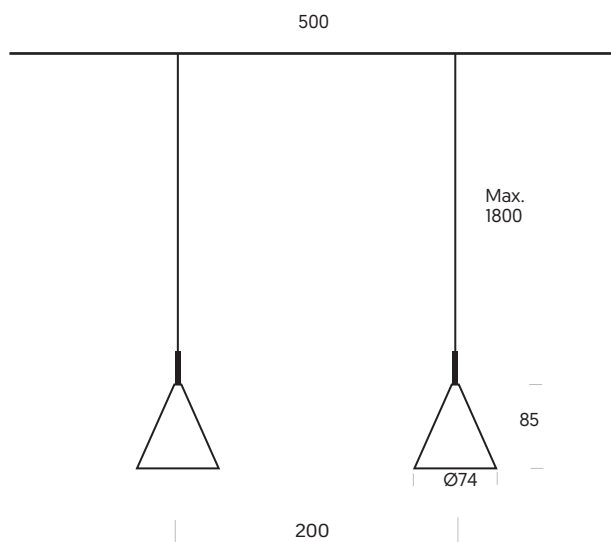

CLICK MONT

LINEAR SYSTEMS

	W	mA	TEMP	LUM	CRI
MONT	10	300	3.000K	2x755	>90

TEC.DRAWINGS

DETAIL PHOTO

Détail intérieur du Mont
Dettagli interni del Mont

LED 230V

Mont Click ≈10W >2x750lm **KMT2 A 05 • • 3 A ••**