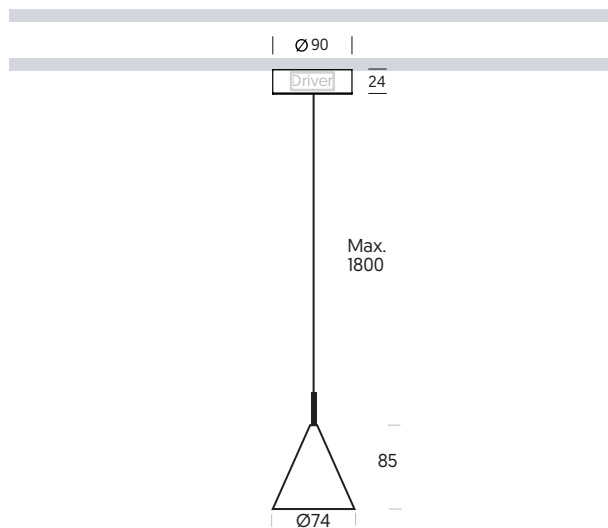

MONT SEMIRECESSED

SURFACE & PENDANTS

	W	mA	TEMP	LUM	CRI
MONT	5	300	3.000K	755	>90

TEC.DRAWINGS

SURFACE

* Disponible solo en version No-dimmable / Only Available for No dimmable version

RECESSED

LED 230V IP20

Mont - Recessed	≈10W	300lm	MTX1 A 05	• •	3 R ..
Mont - Surface	≈10W	300lm	MTX1 A 05 N	•	3 S ..

BASIC OPTIONS

<input type="checkbox"/> NO DIM	N	No Dimmable							
<input checked="" type="checkbox"/> 3K	3	3000K							
<input checked="" type="checkbox"/> 35°	3	35°							
<input checked="" type="checkbox"/> S	S	Surface							
<input checked="" type="checkbox"/> BS	BS	Satin Black	MTX1	A	05	N	3	3	S BS