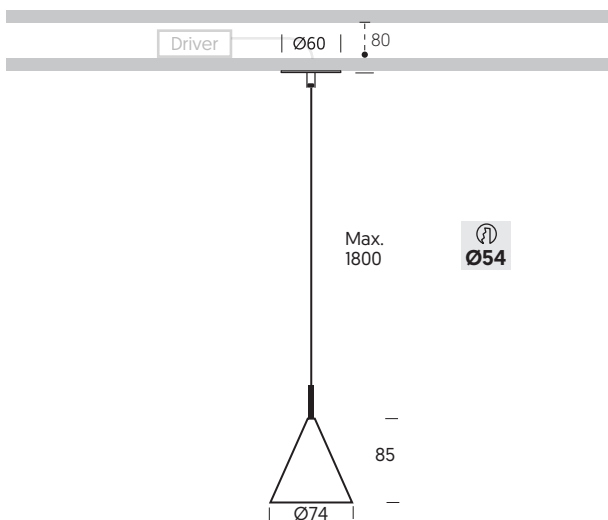

MONT SEMIRECESSED

SURFACE & PENDANTS

	W	mA	TEMP	LUM	CRI
MONT	5	300	3.000K	755	>90

TEC.DRAWINGS

SURFACE

* Disponible solo en version No-dimmable / Only Available for No dimmable version

RECESSED

LED 230V IP20

Mont - Recessed	≈10W	300lm	MTX1 A 05	• •	3 R ..
Mont - Surface	≈10W	300lm	MTX1 A 05 N	•	3 S ..

BASIC OPTIONS

<input type="checkbox"/> NO DIM	N	No Dimmable							
<input checked="" type="checkbox"/> 3K	3	3000K							
<input checked="" type="checkbox"/> 35°	3	35°							
<input checked="" type="checkbox"/> S	S	Surface							
<input checked="" type="checkbox"/> BS	BS	Satin Black	MTX1	A	05	N	3	3	S BS