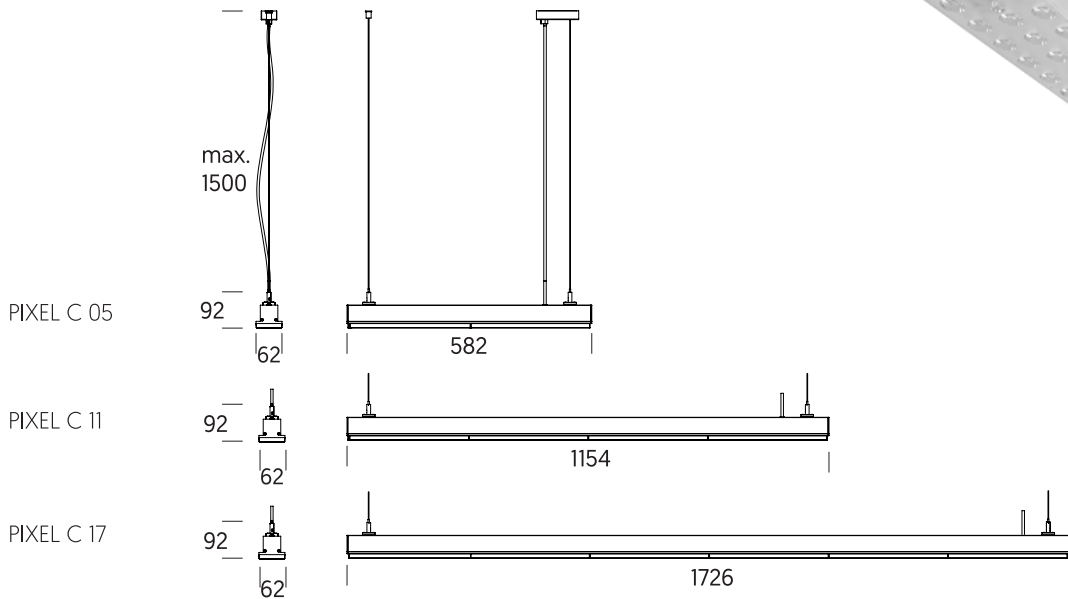

PIXEL C

PROFILES

IP20

PIXEL C

LED	230V	≈ 23W	> 3.500lm	PIXC A 05 . . . A ..
		≈ 46W	> 7.000lm	PIXC A 11 . . . A ..
		≈ 69W	> 10.500lm	PIXC A 17 . . . A ..

LED CONTROL

N	No Dimmable	PIXC A .. N
D	Dimmable Dali / Push	PIXC A .. D

Modelo	W	mA	TEMP	LUM	CRI
Pixel C 05	21.8	350	3.000K	3.520	>80
	21.8	350	4.000K	3.780	>80
	21.8	350	5.000K	3.840	>80
	21.8	350	6.500K	3.640	>80
	43.6	350	3.000K	7.040	>80
Pixel C 11	43.6	350	4.000K	7.560	>80
	43.6	350	5.000K	7.680	>80
	43.6	350	6.500K	7.280	>80
Pixel C 17	65.5	350	3.000K	10.560	>80
	65.5	350	4.000K	11.340	>80
	65.5	350	6.500K	10.920	>80

LED COLOUR TEMPERATURE

3K	3	3000K*	PIXC A .. . 3
4K	4	4000K	PIXC A .. . 4
5K	5	5000K*	PIXC A .. . 5
6K	6	6500K*	PIXC A .. . 6

LED BEAM ANGLE

6	Wide Flood*	PIXC A 6
9	Expansive	PIXC A 6
7	Retail Symetric*	PIXC A 7