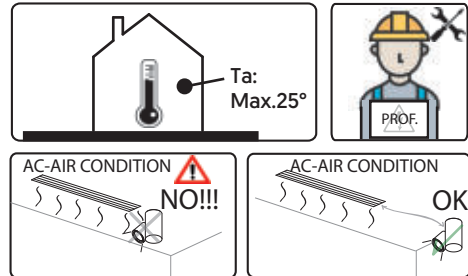

! DALI/PUSH/1-10V

SP Mantener el aislamiento reforzado entre la alimentación en baja tensión (BT) y los conductores de control.
EN Maintain the insulation reinforced between the low voltage supply (LV) and the control conductors.
GR Pflegen verstärkte Isolierung zwischen der Niederspannungsversorgung (BT) und dem Steuerleiter.
FR Maintenir une isolation renforcée entre l'alimentation basse tension (BT) et les conducteurs de commande.
PR Manter isolamento reforçado entre a alimentação de baixa tensão (BT) e os condutores de control.
AR الحفاظ على العزل المعزز بين تغطيات الموصلات بمدات التيار الكهربائي والتحكم