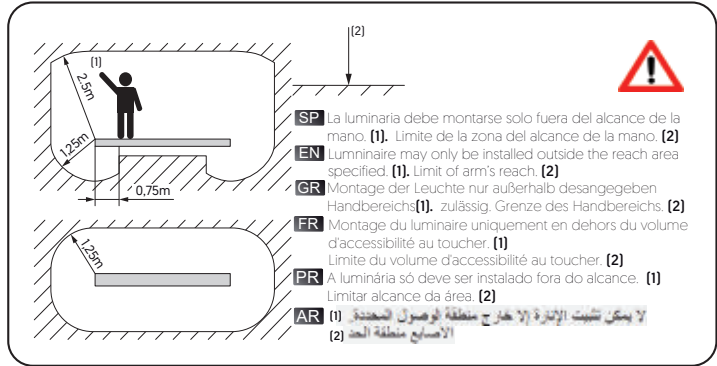

GU10

TUBE 55
surface

TUBE 55
pendant

SP La fuente de luz de esta luminaria debe reemplazarse únicamente por la empresa Onok.
EN The light source of this luminaire should be replaced only by the company Onok.
GR Die Lichtquelle dieser Leuchte sollte nur ersetzt werden von der Firma Onok.
FR La source lumineuse de ce luminaire doit être remplacée uniquement par la société Onok.
PR A fonte de luz desta luminária só deve ser substituída pela Onok.
AR لا يمكن تثبيت الإضاءة إلا خارج منطقة الوصول المحدد (1) لا تلمس منطقة الحد (2)