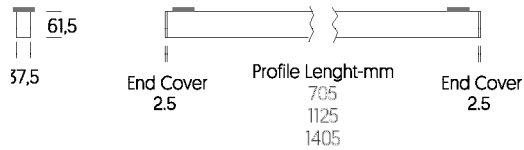

LINE TRACK

PROFILES

	W	mm	mA	TEMP	LUM	CRI
LINE_07	14	705	250	3.000K	2.325	>85
				4.000K	2.499	
LINE_11	22	1.125	250	3.000K	3.720	>85
				4.000K	3.999	
LINE_14	28	1.405	250	3.000K	4.650	>85
				4.000K	4.998	
LINE_18	35	1.825	250	3.000K	6.045	>85
				4.000K	6.498	
LINE_22	45	2.245	250	3.000K	7.440	>85
				4.000K	7.998	
LINE_28	56	2.810	250	3.000K	9.300	>85
				4.000K	9.997	

TEC.DRAWINGS

Luminarias compatibles con los siguientes carriles: / The luminaires are compatible with the following rails:
NA Globaltrac PRO, Concord, Eutrack 25101, Hoffmeister, IG STD 677, Ivela, Stucchi and Unipro T3.