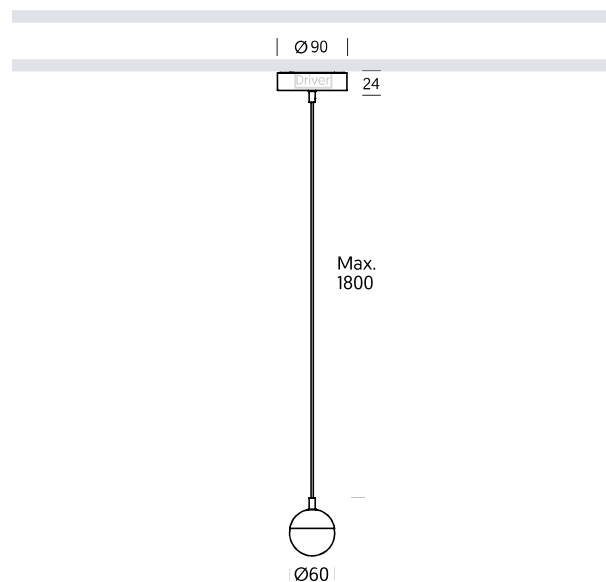

LED COLOR TEMPERATURE
 **2** 2700K BLIP A 06 . **2** 9 . ..

TIPO DE INSTALACIÓN
 **R** Recessed BLIP A 06 . A 9 .. R

SURFACE

* Disponible solo en version No-dimmable / Only Available for No dimmable version
 RECESSED