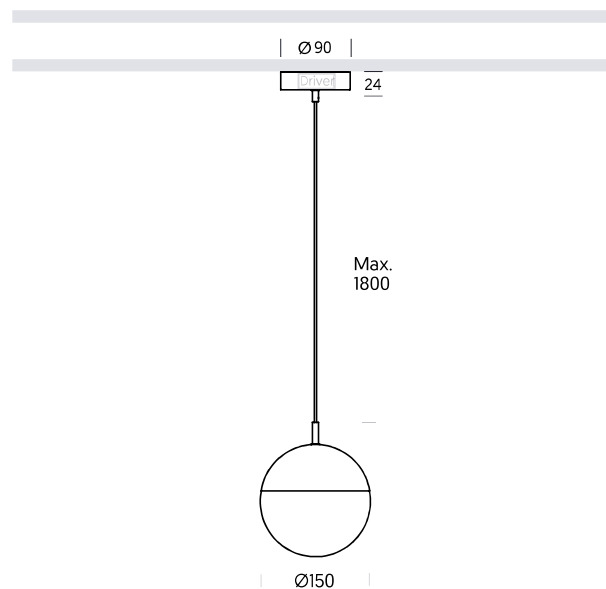

CUSTOMIZE OPTIONS

LED CONTROL

 **D** Dimmable Dali BL3P A 15 **D** • 9 .. **R**

LED COLOR TEMPERATURE

 **2** 2700K BL3P A 15 • **2** 9 • ..

TIPO DE INSTALACION

 **R** Recessed BL3P A 15 • A 9 .. **R**

SURFACE