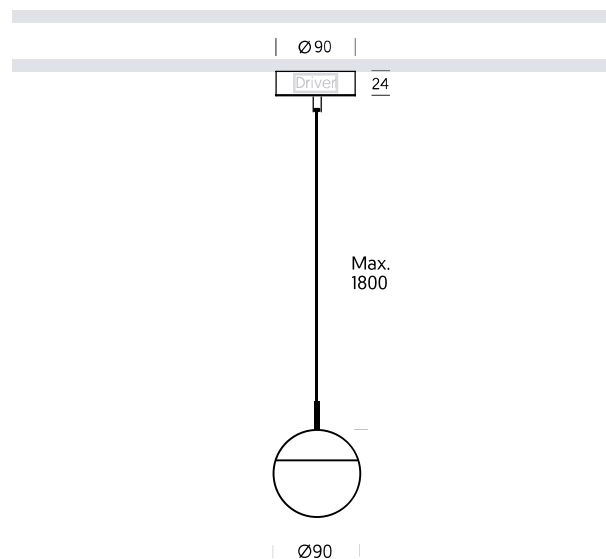

SURFACE

* Disponible solo en version No-dimmable / Only Available for No dimmable version