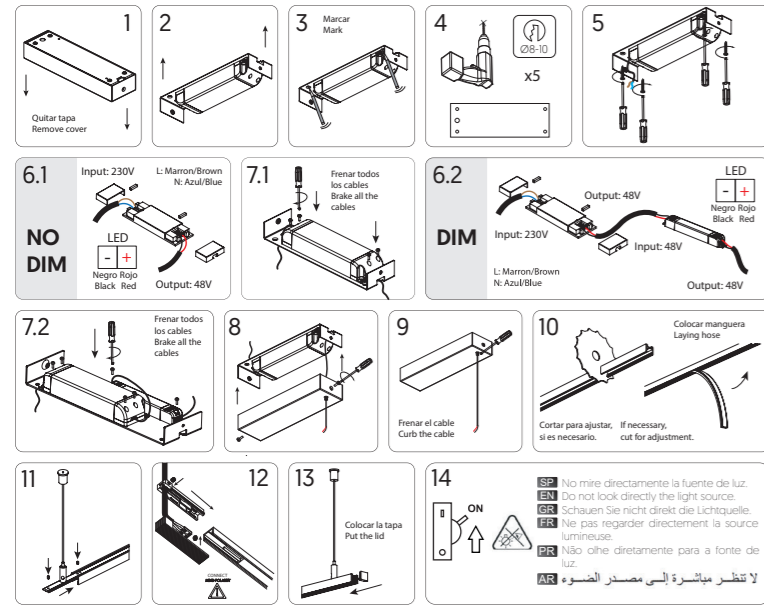

SURFACE CANOPY